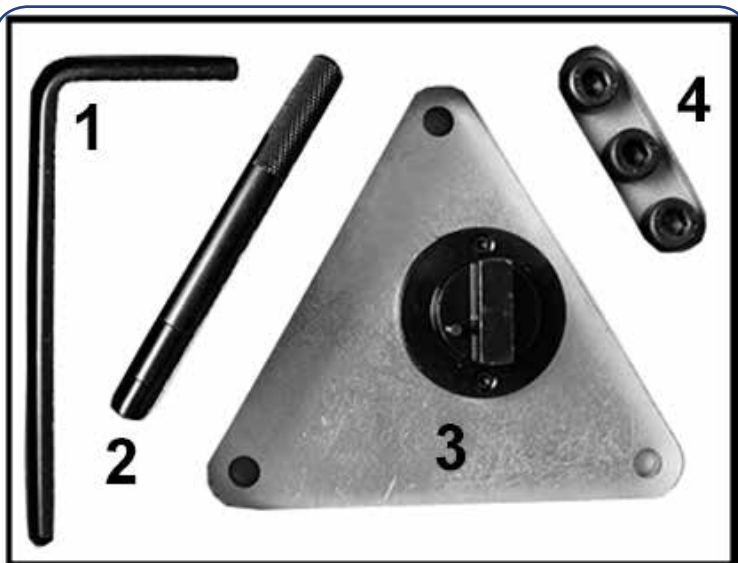

2110-FI Tijdafstelset voor Fiat

Voor **Fiat 0,9 Twin-Air Turbo**, zoals 500 en 500C vanaf 2010, Panda en Punto vanaf 2012.
Ook voor **Alfa Romeo Mito** vanaf 2012 en voor **Lancia Ypsilon** vanaf 2011.

OEM nummers:

2.000.035.100

2.000.035.200

2.000.035.300

**Inhoud van set 2110-FI:**

2110-FI-01 Vliegwiel borgpen

2110-FI-02 Poelie borgpen

2110-FI-03 Nokkenas borgplaat