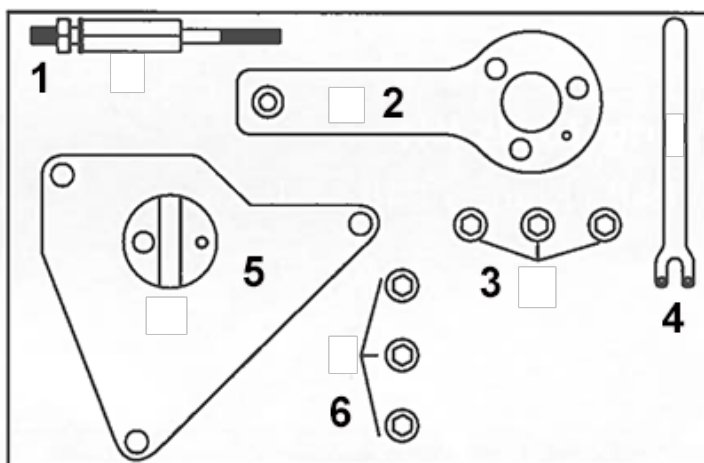

2111-FI Tijdafstelset voor Fiat

Voor Fiat 1,4 Multi-Air Turbo 105 - 135 - 170 HP,
zoals Evo en Punto.

Ook voor Alfa Romeo Giulietta en Mito.

OEM nummers:

1.860.987.000

2.000.004.500

2.000.034.400

2.190.754.200

**Inhoud van set 2111-FI:**

2111-FI-01 Vastzet gereedschap voor **2111-FI-02**

2111-FI-02 Krukas borgplaat

2111-FI-03 Vastzet schroeven (3) voor **2111-FI-02**

2111-FI-04 Spanner afstelgereedschap

2111-FI-05 Nokkenas tijdafstelplaat