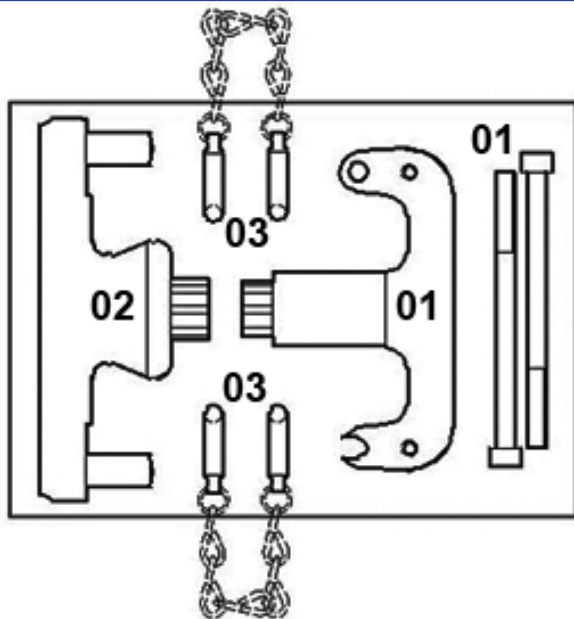

2130-MB Tijdafstelset voor Mercedes

Voor tijdafstellen van Mercedes, Chrysler PT Cruiser en Jeep Grand Cherokee op benzine en dieselmotoren.
Met nokkenas borgpennen en vliegwielf borggereedschap.

Voor **Mercedes 1,8 tot en met 6,0 benzine en dieselmotoren**, zoals 190, E290, C-klasse, CLK, E-klasse, G-Wagon, M-klasse, S-klasse, SL-klasse, SLK, Sprinter, V-klasse, Viano, Vito, 208, 210, 308, 310, 408, 410, 512, 612, 812.

Ook voor **Chrysler PT Cruiser 2,2 CRD** en **Jeep Grand Cherokee 2,7 CRD**.

OEM nummers: 8929, 8932, 8933,
1115 8903 1500, 6015 8902 4000, 6025 8900 4000

Inhoud van set 2130-MB:

- 2130-MB-01** Vliegwielf plaat borggereedschap
- 2130-MB-02** Vliegwielf plaat borggereedschap
- 2130-MB-03** Nokkenas borggereedschap (2)

Verwijder na gebruik alle gereedschap !

Onderdeel	OEM nummers
2130-MB-01	8932, 6015 8902 4000
2130-MB-02	8933, 6025 89004 000
2130-MB-03	8929, 1115 8903 1500