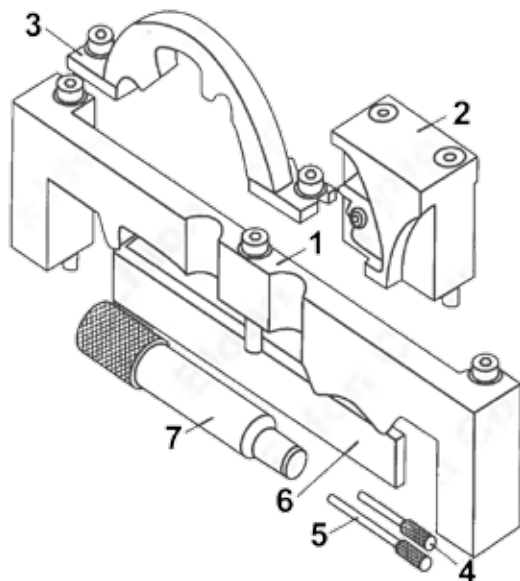

2140-OP Tijdafstelset voor Opel

Voor **Opel 1,0 - 1,2 - 1,4 benzinemotoren**, zoals Adam, Ampera, Astra J, Aveo, Corsa D, Insignia, Meriva B, Mokka, Zafira C Tourer

OEM nummers: EN-49977-100, EN-49977-200, EN-49978, KM-952, KM-953-A, KM-955-1, KM-955-2

Inhoud van set 2140-OP:

- 2140-OP-01** Nokkenas sensor schijf afstelgereedschap
- 2140-OP-02** Inlaat nokkenas afstel gereedschap
- 2140-OP-03** Nokkenas sensor bepalingsgereedschap
- 2140-OP-04** Ketting span pen 4 mm
- 2140-OP-05** Riem spanner pen 2,5 mm
- 2140-OP-06** Nokkenas borgplaat
- 2140-OP-07** Krukas borgpen