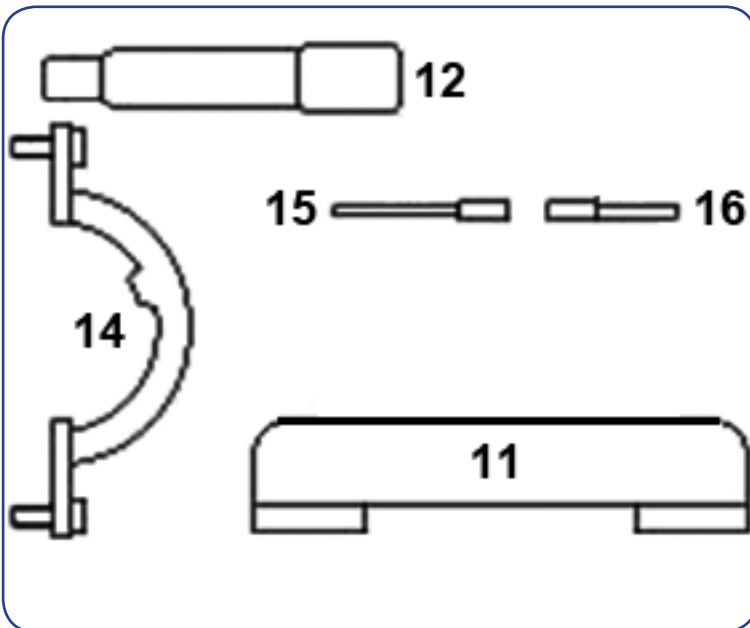

2141-OP Tijdafstelset voor Opel

Met krukas afstelpen, nokkenasuitlijngereedschap, en spanrol borg- en montagegereedschap.

Voor Opel 1,0 12V X10XE - 1,2 16V X12XE EcoTec benzinemotoren, zoals in Agila en Corsa.
Ook voor Saab 1,0 12V X10XE - 1,2 16V X12XE EcoTec benzinemotoren.

OEM nummers:
KM 952, KM 953, KM 954, KM 955

Motorcodes: X10XE, X12XE, Z10XE, Z12XE

Inhoud van set 2141-OP:

- 2141-OP-11** Nokkenas uitlijnbeugel
- 2141-OP-12** Krukas BDP afstelpen
- 2141-OP-14** Nokkenas sensor uitlijnplaat
- 2141-OP-15** Spanner blokkeerpen 2,5 mm
- 2141-OP-16** Spanner lokatiepen 4,0 mm