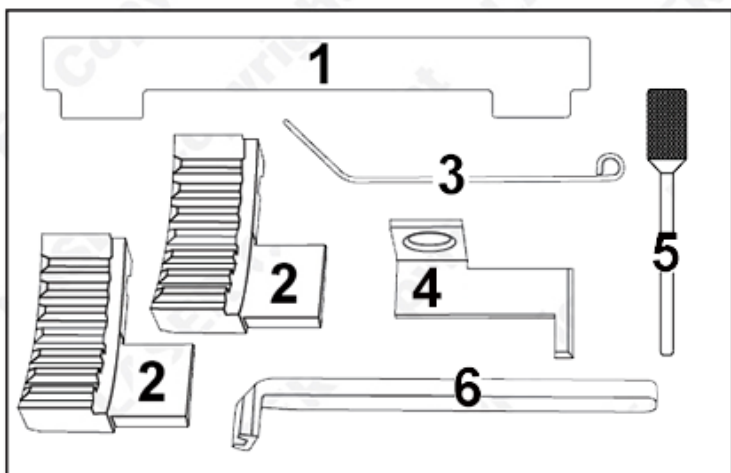

OEM nummers: KM 911, KM 6130, KM 6333, KM 6340, KM 6349, KM 6625, KM 6628-A,

Inhoud van set 2144-OP:

- 2143-OP-01** Nokkenas borgplaat
- 2143-OP-02** Nokkenaspoelie borggereedschap (2)
- 2143-OP-03** Riemschanter borgpen
- 2143-OP-04** Vliegwielforgereedschap
- 2143-OP-05** Borgpen
- 2143-OP-06** Vliegwielforgereedschap