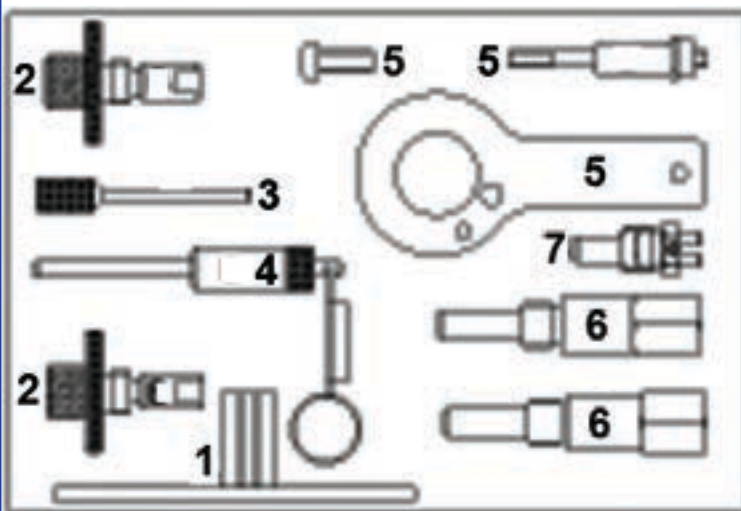

## 2144-OP Tijdafstelset voor Opel

Voor Opel 1,3 en 1,9 TDCi dieselmotoren met ketting en Z13DT motor, zoals Agila, Combo C, Corsa C en Z13DT, Z13DTJ, Z13DTH motor, zoals Astra H, Meriva en Tigra B en Z13DTH, Z13DTJ motor, zoals Corsa D.

### Inhoud van set 2144-OP:

- 2144-OP-01** Vliegwiel borggereedschap
- 2144-OP-02** Nokkenasdeksel uitlijngereedschap (2)
- 2144-OP-03** Hulpriem spanstift
- 2144-OP-04** Krukas uitlijn pen met veer
- 2144-OP-05** Krukas uitlijn gereedschap
- 2144-OP-06** Nokkenasdeksel uitlijngereedschap (2)
- 2144-OP-07** Nokkenas uitlijn bout HP pomp