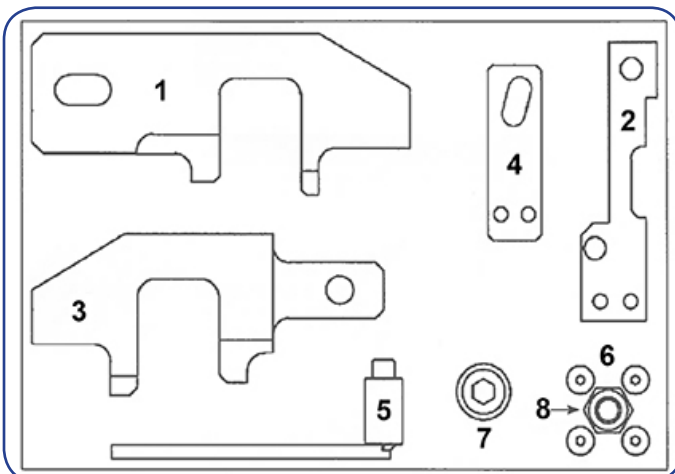

**2209-CP Tijdsafstelset
voor Citroën en Peugeot**

Voor Citroën en Peugeot 1,0 en 1,2 EB0 en EB2
met 3 cilinder motoren,
zoals Citroën C3 111, DS3, DS3 Cabrio, C-Elysee en
Peugeot 208, 2008, 308.

OEM nummers:
0109-2A, 0109-2B

**Inhoud van set 2209-CP:**

- 2209-CP-1** Nokkenas tijdsafstelgereedschap
- 2209-CP-2** Nokkenas tijdsafstelgereedschap
- 2209-CP-3** Nokkenas tijdsafstelgereedschap
- 2209-CP-4** Nokkenas tijdsafstelgereedschap
- 2209-CP-5** Nokkenas tijdsafstelpen
- 2209-CP-6** Nokkenas tijdsafstelgereedschap
- 2209-CP-7** Nokkenas tijdsafstelgereedschap
- 2209-CP-8** Nokkenas tijdsafstelgereedschap

Onderdeel OEM nummer

2209-CP-1	0109-2A
2209-CP-2	0109-2A
2209-CP-3	0109-2A
2209-CP-4	0109-2A
2209-CP-5	0109-2B
2209-CP-6	0109-2A
2209-CP-7	0109-2A
2209-CP-8	0109-2A