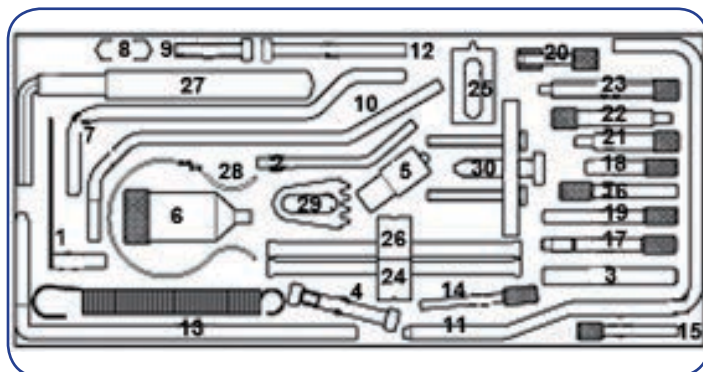

2210-CP Tijdsafstelset voor Citroën en Peugeot

Uitgebreide set met tijdsafstelgereedschap en borgpennen voor **Citroën en Peugeot met benzine en dieselmotoren, inclusief HDi en HPi motoren**, zoals **Citroën** AX, Berlingo, BX, C1, C2, C3, C4, C5, C15, C25, Dispatch, Evasion, Jumper, Jumpy, Relay, Saxo, Synergie, Visa, Xsara, Xantia, XM, XJR, ZX en **Peugeot** 106, 205, 207, 305, 306, 307, 405, 406, 407, 605, 806, J5, Boxer, Expert, Partner, Solara. Ook voor **Fiat en Rover**.

Inhoud van set 2210-CP:

- 2210-CP-01** Spangereedschap 8 mm
- 2210-CP-02** Krukassen 6 mm
- 2210-CP-03** Krukassen (2)
- 2210-CP-04** Krukassen (2)
- 2210-CP-05** Vliegwielfafstelpen
- 2210-CP-06** Vliegwielfafstelpen
- 2210-CP-07** Krukafstelpen 8 mm
- 2210-CP-08** Borgmoer M8 (3)
- 2210-CP-09** Borgbout M8

Onderdeel OEM nummers

- 2210-CP-01** 0132X, 0132X1Z, 4507-TJ, 9767.89
- 2210-CP-02** 0132Q, 5711-TA
- 2210-CP-03** 0132R, 4507-TB, 9767.27
- 2210-CP-04** 7014-TM
- 2210-CP-05** 0132QZ, 4507-TA
- 2210-CP-06** 0189C
- 2210-CP-07** 0153G, 0153N, 0153Y, 0188D
- 2210-CP-08** 7004-TG, 7014-TJ, 7017-TR, 9767.35
- 2210-CP-09** 7004-TG, 7014-TJ, 7017-TR, 9767.35
- 2210-CP-10** 7017-TR
- 2210-CP-11** 0153N, 0188D, 0188Y, 0288D, 7099-TM
- 2210-CP-12** 0188X
- 2210-CP-13** 0188X
- 2210-CP-14** 0118X, 0132AB, 4527-TS2, 5711-TD
- 2210-CP-15** 0188H

Onderdeel OEM nummers

- 2210-CP-16** 0189B
- 2210-CP-17** 4527-T-S1
- 2210-CP-18** 0132AJ1, 4533-TAC1
- 2210-CP-19** 0132AJ2, 0188M, 4533-TAC2
- 2210-CP-20** 5711-TC, 9041-TZ
- 2210-CP-21** 0189A
- 2210-CP-22** 0189AZ
- 2210-CP-23** 0189L
- 2210-CP-24** 0178E, 0188J, 0188J1, 5711-TE
- 2210-CP-25** 0134AF, 0188F, 9044-T
- 2210-CP-26** 0188J2
- 2210-CP-27** 7017-TW
- 2210-CP-28** 0132AK, 0153AK, 0187J, 0188K, 0189K, 4533-TAD
- 2210-CP-29** 0153A, 6012T, 9044, 9765.54, D86
- 2210-CP-30** 0188P, 0188P2, 7015-T