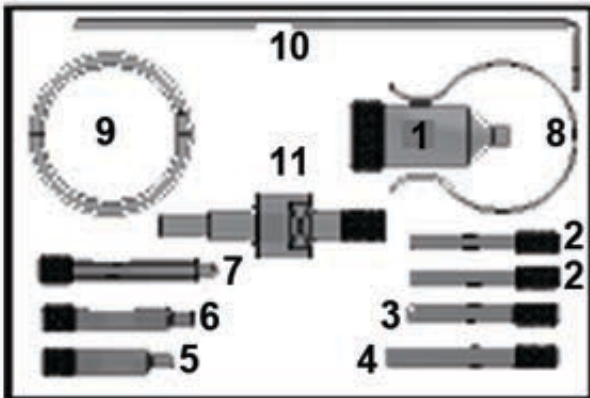

## 2212-CP Tijdafstelset Citroën en Peugeot

Voor **Citroën en Peugeot**  
met **1,8 - 2,0 - 2,0 HPi - 2,2 benzinemotoren**,  
zoals **Citroën C5, Xsara, Xsara Picasso** en  
**Peugeot 206, 307, 406, 407, 607, 806**

### Inhoud van set 2212-CP:

- 2212-CP-01** Vliegwiel borggereedschap
- 2212-CP-02** Nokkenas borgpennen (2)
- 2212-CP-03** Krukas borgpen
- 2212-CP-04** Nokkenas borgpen 8 x 60 mm
- 2212-CP-05** Nokkenas borgpen
- 2212-CP-06** Nokkenas borgpen
- 2212-CP-07** Nokkenas borgpen VTC
- 2212-CP-08** Distributieriem borgclip
- 2212-CP-09** Spanrol afstelgereedschap
- 2212-CP-10** Spanrol borggereedschap
- 2212-CP-11** Vliegwiel plaat borggereedschap