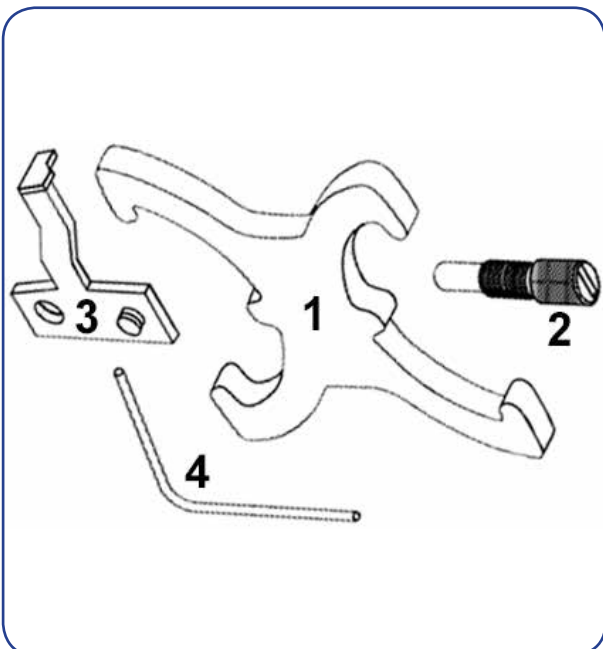

Inhoud van set 2213-FO:

- **2213-FO-1** Nokkenas polie borg gereedschap
- **2213-FO-2** Krukas borgpen
- **2213-FO-3** Krukas poelie uitlijn gereedschap
- **2213-FO-4** Spanner borgpen

Verwijder na gebruik alle gereedschap !

Onderdeel	Ford OEM nummers	Volvo OEM nummers
2213-FO-1	303-1097	999-7429
2213-FO-2	303-748	999-7406
2213-FO-3	303-1550	999-7431
2213-FO-4	303-1054	-