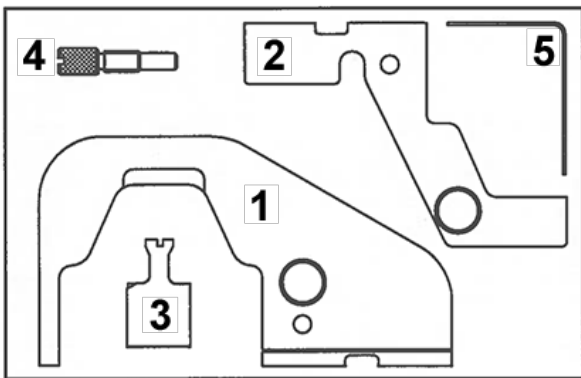

**2214-FO Tijdafstelset voor Ford**

Voor **Ford 2,0 benzinemotoren**, zoals Focus, Galaxy, Mondeo, S-Max vanaf 2010.

OEM nummers: 303-1504, 303-1521, 303-1565, 303-748

Motorcodes:

MDGA, TNBA, TNWA, TNWB, TPBA, TPWA, XQDA

**Inhoud van set 2214-FO:**

- 2214-FO-1** Nokkenas uitlijnplaat tot mei 2011
- 2214-FO-2** Nokkenas uitlijnplaat vanaf mei 2011
- 2214-FO-3** Krukas positie uitlijpen
- 2214-FO-4** Krukas tijdafstel pen
- 2214-FO-5** Spanpen 2 mm

Verwijder na gebruik alle gereedschap !

Onderdeel	OEM nummers
<b>2214-FO-1</b>	303-1504
<b>2214-FO-2</b>	303-1565
<b>2214-FO-3</b>	303-1521
<b>2214-FO-4</b>	303-748
<b>2214-FO-5</b>	-