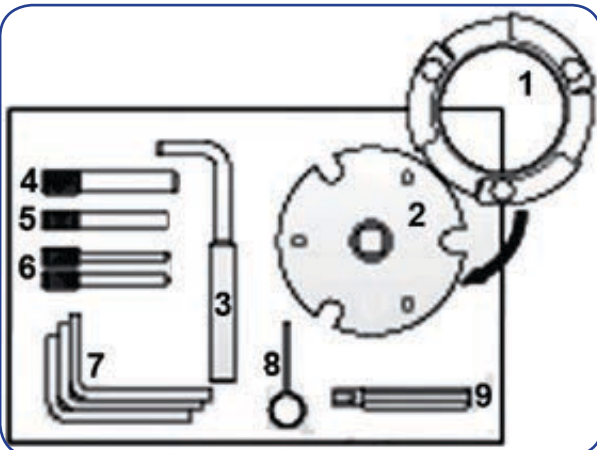

### 2219-FO Tijdfastelset voor Ford

Set met borggereedschap en injectiepomp demontage gereedschap. Voordeel is dat de injectiepomp verwijderd of vervangen kan worden zonder uitbouwen van het hele voorste deel en zonder afstellen van de distributie.

### Inhoud van set 2219-FO:

- 2219-FO-01** Borggereedschap brandstofpomp poelie
- 2219-FO-02** Injectiepomp deksel gereedschap
- 2219-FO-03** Vliegwiel borgpen
- 2219-FO-04** Vliegwiel borgpen
- 2219-FO-05** Nokkenaspoelie borgpen 6 mm
- 2219-FO-06** Krukas brandstofpomp uitlijnpunten 4 mm
- 2219-FO-07** Nokkenas inj. pomp poelie uitlijnpunten (3)
- 2219-FO-08** Distributieriem spannet borgpen
- 2219-FO-09** Torx 45 sleutel