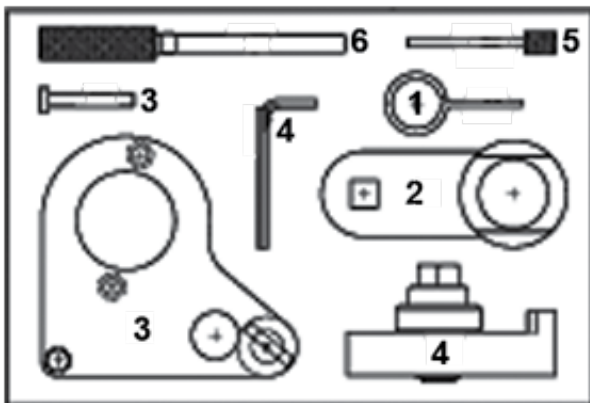

2265-REN Tijdafstelset voor Renault

Voor **Renault 2,0 DCi M9R780** dieselmotore vanaf 2005 met ketting, zoals **Renault** Espace 4, Koleos, Laguna 2, Laguna 3, Megane 2, Scenic 2, Vel Satis, Trafic.

Ook voor **Opel 2,0 CDTi met M9R780** dieselmotoren vanaf 2006 en **Nissan 2,0 DCi dieselmotoren met ketting** vanaf 2006, zoals Qashqai, X-Trial en Primastar.

OEM nummers:
MOT 1766, MOT 1769, MOT 1770, MOT 1773,
09953-05010, EN-48330, EN-48331, EN-48332,
EN-48334, KM 956-1

Motorcodes:
M9R 700, 721, 724, 740, 742, 760, 761, 780, 800, 805

**Inhoud van set 2265-REN:**

- 2265-REN-01** Kettingspanner borgpen 2,96 mm
- 2265-REN-02** Krukaspoelie tegenhoud gereedschap
- 2265-REN-03** Nokkenas borgplaat
- 2265-REN-04** Nokkenas poelie uitlijngereedschap
- 2265-REN-05** Hulpriem spanpen
- 2265-REN-06** Krukas borgpen