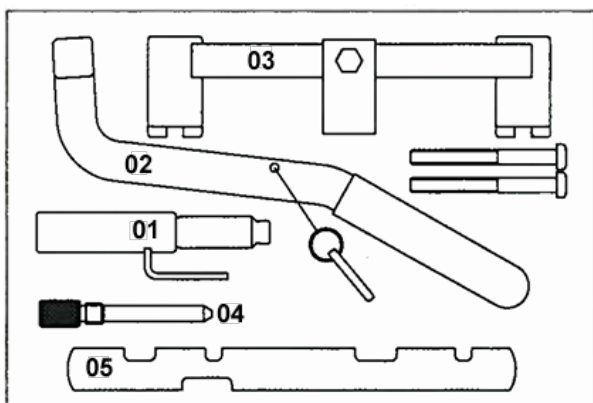

2360-V Tijdafstelset voor Volvo

Voor **Volvo met 1,6 - 1,8 - 2,0 benzinemotoren**, zoals C30, S40, V50 met 1,6 motor
V40, S40, C70 met 1,6 - 1,8 - 2,0 motor
en S60, S70, S80 modellen.

Ook geschikt voor **Renault 2,0 16V benzinemotoren**, zoals Laguna, Safrane.
Motorcodes N7U en N7Q van 1999 - 2001.

OEM nummers: 999-5451, 999-5452, 999-7151,
999-7201, MOT 1337, MOT 1340, MOT 1348

Inhoud van set 2360-V:

- 2360-V-01** Krukas borgpen
- 2360-V-02** Spangereedschap voor drijfriem
- 2360-V-03** Nokkenas afstel gereedschap
- 2360-V-04** Krukas uitlijn gereedschap
- 2360-V-05** Nokkenas uitlijn gereedschap

Verwijder na gebruik alle gereedschap !

Onderdeel	OEM nummers
2360-V-01	999-5451, MOT 1340
2360-V-02	MOT 1348
2360-V-03	999-5452, MOT 1337
2360-V-04	999-7201
2360-V-05	999-7151