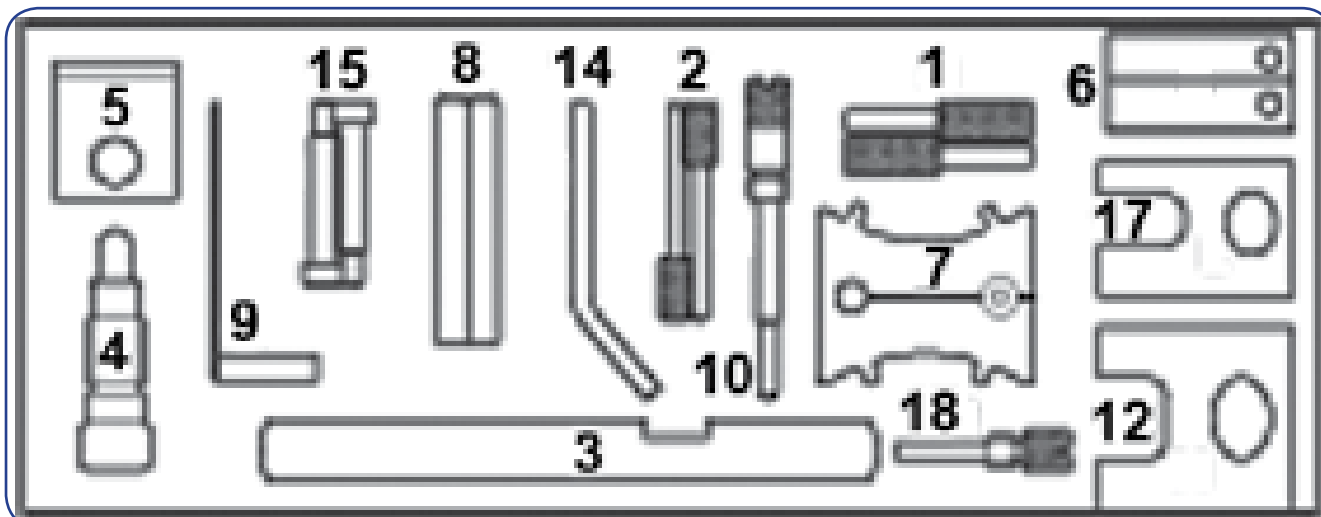

### Onderdeel Omschrijving

<b>2400-01</b>	Nokkenas borgpen 6,6 mm (2)
<b>2400-02</b>	Nokkenas borgpen 5 mm (2)
<b>2400-03</b>	Nokkenas borgplaat
<b>2400-04</b>	Krukas borgpen M18
<b>2400-05</b>	Nokkenas uitlijnplaatje (2)
<b>2400-06</b>	Nokkenas tandwiel borggereedschap
<b>2400-07</b>	Nokkenas tandwiel borgpen
<b>2400-08</b>	Nokkenas borgpen 8x10 mm (2)
<b>2400-09</b>	Spangereedschap 8 mm
<b>2400-10</b>	Balansas borgpen
<b>2400-12</b>	Nokkenas borggereedschap
<b>2400-14</b>	Krukaspen 6 mm
<b>2400-15</b>	Nokkenas borgpen (2)
<b>2400-17</b>	Nokkenas borggereedschap
<b>2400-18</b>	Krukas borgpen 5 mm