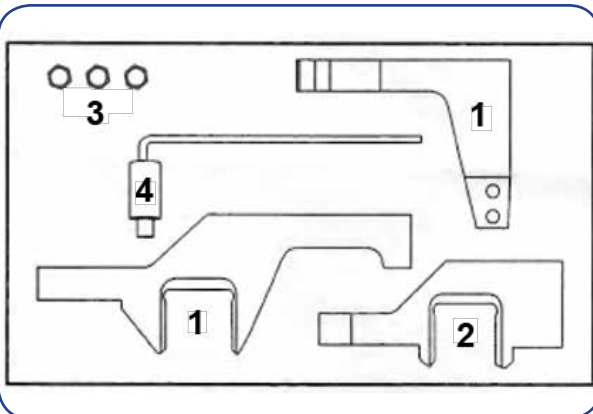

### BMW-30 Tijdafstelset voor BMW

Voor BMW Mini 1,4 - 1,6 - 1,6 16V met N12B14AB en N12B16A Valvetronic benzinemotoren met ketting, zoals Cooper en One.

Ook voor **Citroën** C3 en C4 Picasso en C4 VTi en DS3 VTi en Picasso DS3 met 8FR (EP3) en 5FS (EP6) 1,4 en 1,6 benzinemotoren

en voor **Peugeot** 207 en 308 met EP3 (8FS) en EP6 (5FW) 1,4 en 1,6 benzinemotoren.

OEM nummers:

119 540, 119 590 en 0197-A1, 0197-A3, 0197-B

#### Inhoud van set BMW-30:

- BMW-30-01** Inlaat nokkenas borggereedschap
- BMW-30-02** Uitlaat nokkenas borggereedschap
- BMW-30-03** 3 borgbouten
- BMW-30-04** Krukas afstelpen

Verwijder na gebruik alle gereedschap !