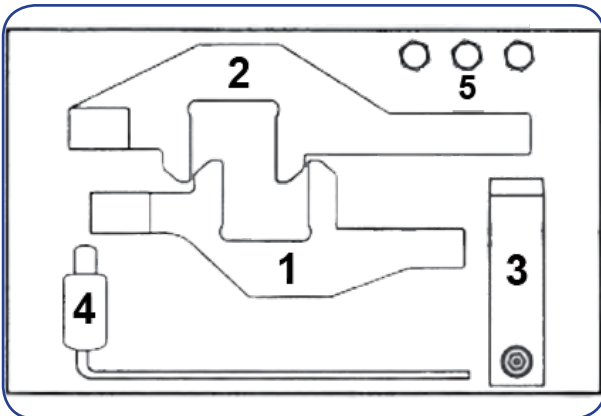

### BMW-31 Tijdafstelset voor BMW

Voor **BMW Mini 1,6 Turbo met N14B16A** benzinemotoren met ketting, zoals Cooper S.

Ook voor **Citroën C4, C4 Grande Picasso TPH en DS3** met EP6DT (5FX) 1,6 benzinemotoren en **Peugeot 207 en 307 GT, GTi, THP** met EP6DT (5FX) en EP6DTS (5FY) 1,6 benzinemotoren.

#### Inhoud van set BMW-31:

- BMW-31-01** Inlaat nokkenas borggereedschap
- BMW-31-02** Uitlaat nokkenas borggereedschap
- BMW-31-03** Nokkenas uitlijnklem
- BMW-31-04** Krukas afstelpen
- BMW-31-05** 3 stelschroeven M6