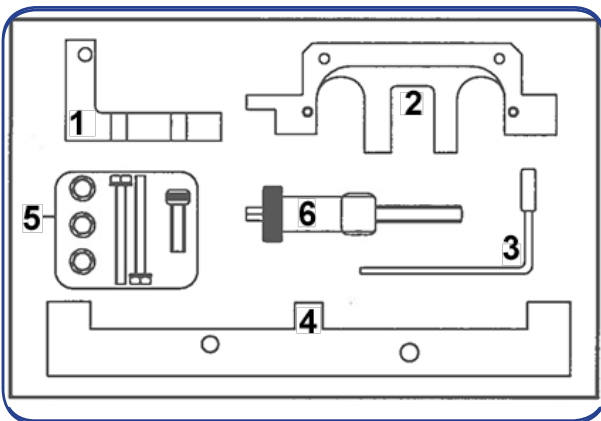

BMW-33 Tijdafstelset voor BMW

Voor **BMW 1,6 met N40, N45, N45T benzinemotoren met ketting**, zoals

116i E81, E82, E87, E88 met motorcode N45 B16A en N45 B16AC van 2004 - 2010,

316 en 316Ti E46 met N40 B16A en N45 B16A en N45 B16AC van 2002 - 2005

3 serie E90 met N45T B16 van 2007 - 2009.

OEM nummers:

117 251, 117 252, 117 260, 119 190, 119 340 119 341

Motorcodes:

N40 B16A (E46)

N45 B16A en B16AC (E46 E81 E82 E87 E88)

N45T B16 (E90)

**Inhoud van set BMW-33:**

- BMW-33-01** Inlaat nokkenas borggereedschap
- BMW-33-02** Uitlaat nokkenas borggereedschap
- BMW-33-03** Vliegwiell borgpen
- BMW-33-04** Vanos sensor afstelgereedschap
- BMW-33-05** Borgschroeven
- BMW-33-06** Ketting spangereedschap