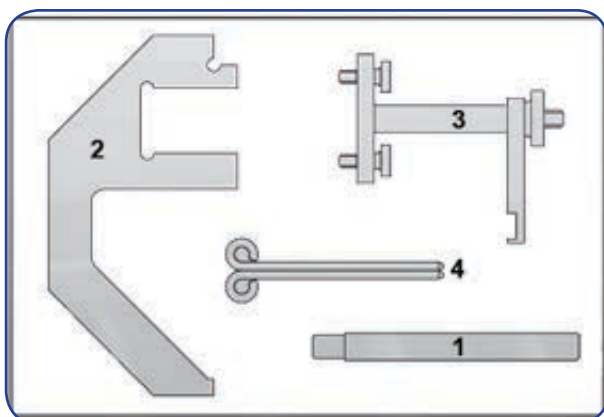

BMW-34 Tijdafstelset voor BMW

Voor **BMW**

318D 2,0 met E46 dieselmotoren M47 204D1 van 2000-2005
320D 2,0 met E46 dieselmotoren M47 204D1 van 1998-2002

Land Rover 2,0 met E46 dieselmotoren M47 204D1,
zoals Freelander.

Ook voor **Rover 2,0 met E46 dieselmotoren M47 204D1,**
zoals 75.

OEM nummers:

12-171, 112 300, 113 340, 115 120, 116 320, 116 322

Motorcodes: M47 (E46)

Inhoud van set BMW-34:

- BMW-34-01** Krukas afstellen
- BMW-34-02** Nokkenas borggereedschap
- BMW-34-03** Borgklem
- BMW-34-04** Span pen (2)