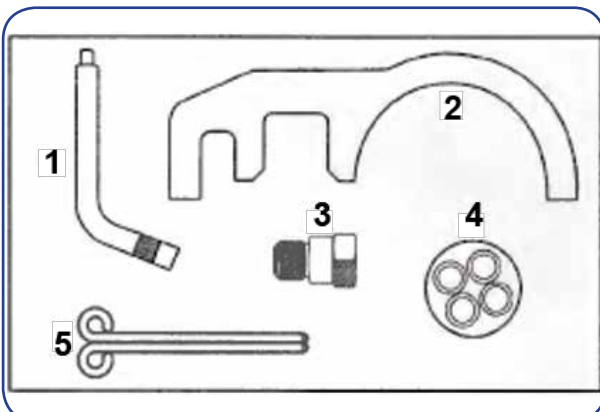

**BMW-36 Tijdafstelset voor BMW**

Voor **BMW 2,0D** met N47 en N47S D20A dieselmotoren vanaf mei 2010, zoals  
**118D** E81, E87 vanaf 2006  
**120D** en **123D** E81, E82, E87 vanaf 2006,  
**318D** E90, E91 vanaf 2007,  
**320D** E90, E91, E92 vanaf 2005,  
**520D** E60, E61 vanaf 2006,  
**X3 2,0D** E83 vanaf 2007.

OEM nummers: 113 340, 115 320, 116 480, 118 740, 118 760

**Inhoud van set BMW-36:**

- BMW-36-01** Vliegwielplaat tijdafstelpen
- BMW-36-02** Nokkenas uitlijngereedschap
- BMW-36-03** Krukaspoelie verdraai gereedschap
- BMW-36-04** Hogedrukpomp nok verwijderaar
- BMW-36-05** Spanborgpennen (2)