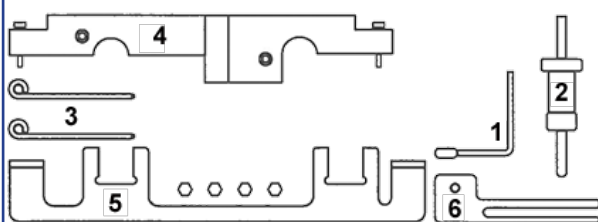

**BMW-37 Tijdafstelset voor BMW**

Voor **BMW 1,6 - 2,0** met **N43 B16A, N43 B16AA, N43 B16O0, N43 B20A, N43 B20AA, N43 B20AY, N43 B20K0, N43 B20U0** motoren, zoals 116i, 118i, 120i, 316i, 318i, 320i, 520i.

OEM nummers: 113 340, 115 120, 118 690, 118 691, 118 692, 118 693,  
118 700, 118 710, 118 711, 118 712, 119 340, 119 341, 119 342

**Inhoud van set BMW-37:**

- BMW-37-01** Vliegwiel borggereedschap
- BMW-37-02** Distributie ketting spanner
- BMW-37-03** 2 ketting spanner borgpennen
- BMW-37-04** Vanos sensor uitlijn gereedschap
- BMW-37-05** Nokkenas borggereedschap
- BMW-37-06** Balans as borggereedschap

Verwijder na gebruik alle gereedschap !

Onderdeel	OEM nummers
<b>BMW-37-01</b>	115 120
<b>BMW-37-02</b>	119 340, 119 341, 119 342
<b>BMW-37-03</b>	113 340
<b>BMW-37-04</b>	118 710, 118 711, 118 712
<b>BMW-37-05</b>	118 690, 118 691, 118 692, 118 693
<b>BMW-37-06</b>	118 700