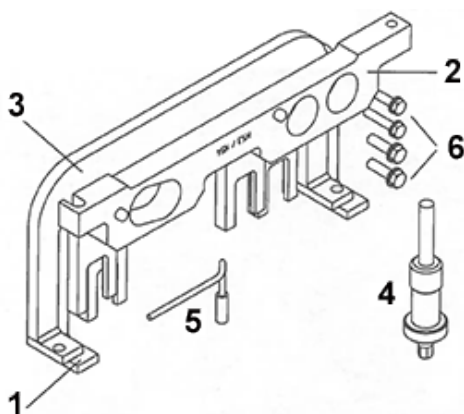

**BMW-38 Tijdafstelset voor BMW**

Voor BMW 2,3 - 2,5 - 2,8 - 3,0 6 cilinder met N51, N52, N53, N54 motoren.

OEM nummers: 114 280, 114 281, 114 282, 114 283, 114 290, 118 520, 119 190, 119 340, 119 341, T10171

**Inhoud van set BMW-38:**

- BMW-38-01** Nokkenas uitlijn gereedschap voor N51 en N52 motoren
- BMW-38-02** Nokkenas Vanos sensor uitlijn gereedschap
- BMW-38-03** Nokkenas uitlijn gereedschap voor N53 en N54 motoren
- BMW-38-04** Vliegwielen en krukassen uitlijn pen
- BMW-38-05** Distributieketting voorspan gereedschap
- BMW-38-06** 3 bouten

Verwijder na gebruik alle gereedschap !

Onderdeel	OEM nummers
BMW-38-01	114 280, 114 281, 114 282, 114 283
BMW-38-02	114 290, 118 520
BMW-38-03	114 280, 114 281, 114 283
BMW-38-04	119 340, 119 341
BMW-38-05	T10171
BMW-38-06	119 190