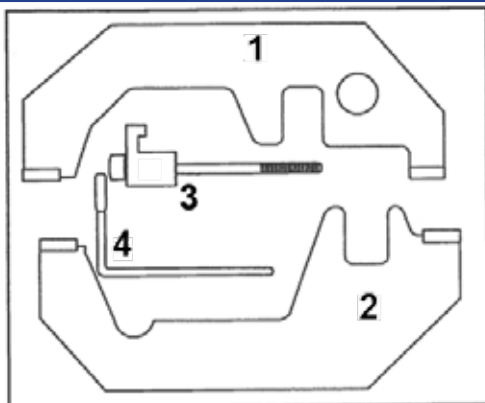

**Inhoud van set BMW-39:**

- BMW-39-01** Inlaat nokkenas afstel gereedschap
- BMW-39-02** Uitlaat nokkenas afstel gereedschap
- BMW-39-03** Borgschroef voor krukas gereedschap
- BMW-39-04** Krukas poelie afstel gereedschap