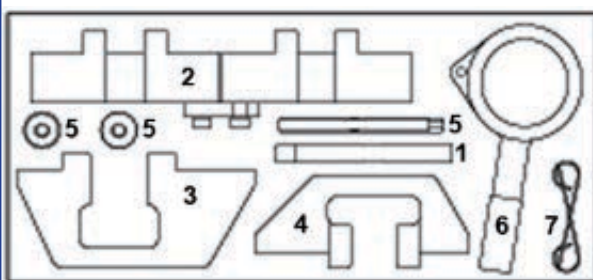

Inhoud van set BMW-40:

- **BMW-40-01** Krukas afstelpen
- **BMW-40-02** Dubbele nokkenas uitlijngereedschap
- **BMW-40-03** Nokkenas uitlijngereedschap benzine
- **BMW-40-04** Nokkenas uitlijngereedschap diesel
- **BMW-40-05** Ketting voerspangereedschap
- **BMW-40-06** Vanos unit poelie gereedschap
- **BMW-40-07** Spanner borgpen (2)

Verwijder na gebruik alle gereedschap !

Onderdeel	OEM nrs BMW	Motorcodes	OEM nrs Land Rover	Mot.code
BMW-40-01	112 300	E30, E31, E32, E34, E36, E38, E39, E46	LRT-12-108	256D
BMW-40-02	113 240	E30, E31, E32, E34, E36, E38, E39, E46		
BMW-40-03	113 190	E30, E31, E32, E34, E36, E38, E39, E46		
BMW-40-04	113 320	E30, E31, E32, E34, E36, E38, E39, E46	LRT-12-112	256D
BMW-40-05	113 390, 114 220	E30, E31, E32, E34, E36, E38, E39, E46		
BMW-40-06	1115 490	E30, E31, E32, E34, E36, E38, E39, E46		
BMW-40-07	113 290, 113 292	E30, E31, E32, E34, E36, E38, E39, E46	LRT-12-114	256D