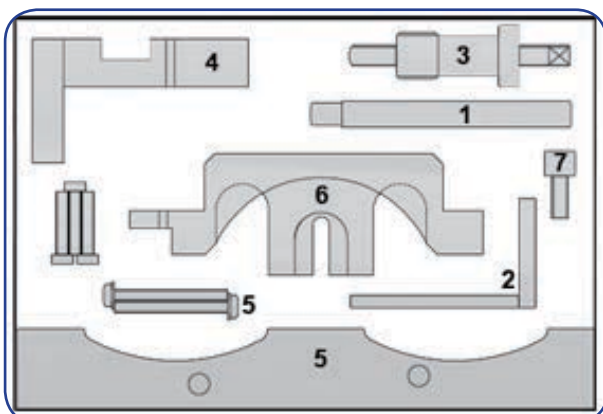

318i E46 E90, E91, E92, E93

318Ti Compact E46

320i E46 E90, E91, E92, E93

X3 2,0i E83

Z4 2,0i E85

OEM nummers: 115 120, 119 190, 119 291, 119 292, 119 293, 119 340, 119 350

Inhoud van set BMW-42:

- BMW-42-01** Vliegwiel borgpen
- BMW-42-02** Vliegwiel borgpen
- BMW-42-03** Ketting voorspan gereedschap
- BMW-42-04** Sensor poelie uitlijngereedschap
- BMW-42-05** Inlaat nokkenas uitlijngereedschap
- BMW-42-06** Uitlaat nokkenas uitlijngereedschap
- BMW-42-07** Nokkenas uitlijn bout M8x1,25x20 mm