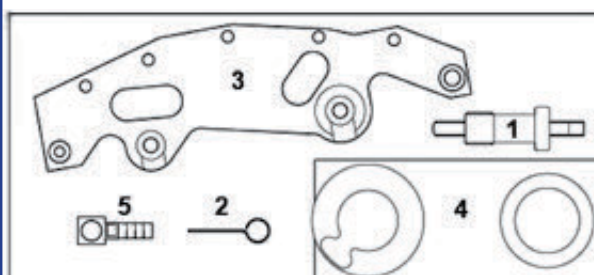

520i, 525i, 530i met benzinemotoren E60 en E61

728i met benzinemotor E38

730i met benzinemotoren E65 en E66

X3 3,0 met benzinemotor E83

X5 3,0i met benzinemotor E53

Z3 2,0i 2,2i 2,8i 3,0i met benzinemotor E38

Z4 2,5 3,0 met benzinemotor E85

OEM nummers: 0132QZ, 0132Z, 4507-TA, 113 290, 113 292, 114 220, 116 150, 116 180

**Inhoud van set BMW-43:**

- BMW-43-01** Ketting voorspanningsgereedschap
- BMW-43-02** Spanner borgpen (2)
- BMW-43-03** Vanos gereedschap
- BMW-43-04** Nokkenaspoelie uitlijngereedschap
- BMW-43-05** Nokkenas borgschroef