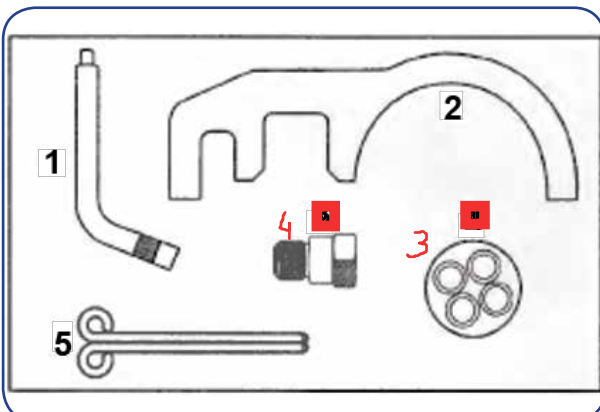

**BMW-36 Tijdafstelset voor BMW**

Voor **BMW** 2,0D met N47 en N47S D20A dieselmotoren vanaf mei 2010, zoals
118D E81, E87 vanaf 2006
120D en **123D** E81, E82, E87 vanaf 2006,
318D E90, E91 vanaf 2007,
320D E90, E91, E92 vanaf 2005,
520D E60, E61 vanaf 2006,
X3 2,0D E83 vanaf 2007.

OEM nummers: 113 340, 115 320, 116 480, 118 740, 118 760

**Inhoud van set BMW-36:**

- BMW-36-01** Vliegwielplaat tijdafstelpen
- BMW-36-02** Nokkenas uitlijngereedschap
- BMW-36-03** Krukaspoelie verdraai gereedschap
- BMW-36-04** Hogedrukpomp nok verwijderaar
- BMW-36-05** Spanborgpennen (2)